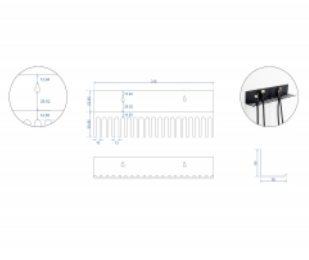

Delock Portacavo 318 x 65 mm per il montaggio a parete nero

Descrizione

Questo portacavi Delock può essere utilizzato per il montaggio a parete, ad esempio per appendere cavi da laboratorio o apparecchiature di prova e per consentire un ordine chiaro e preciso.

Articolo n. 66729

EAN: 4043619667291

Paese di origine: China

Pacchetto: Box

Dettagli tecnici

- Portacavi per il montaggio a parete
- 2 x fori di montaggio
- Diametro foro di montaggio: ca. 8 mm
- 19 canaline per cavi
- Materiale: metallo
- Colore: nero
- Dimensioni (LxPxA): ca. 318 x 65 x 55 mm

Contenuto della confezione

- Portacavi

Immagini

General

Mounting type:	Montaggio a parete
----------------	--------------------

Physical characteristics

Material:	metallo
Lunghezza:	318 mm
Width:	65 mm
Height:	55 mm
Colour:	nero
Diametro foro di montaggio:	8 mm