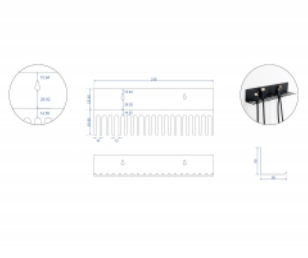

Delock Držák kabelu 318 x 65 mm k montáži na stěnu, černý

Popis

Tento držák kabelů značky Delock lze používat k montáži na stěnu, jako například k vyvěšování laboratorních kabelů nebo zkušebního vybavení, takže umožňuje jasné a přehledné uspořádání kabelů.

Číslo produktu 66729

EAN: 4043619667291

Země původu: China

Balení: Box

Technické detaily

- Držák kabelu pro montáž na stěnu
- 2 x montážní díry
- Průměr montážní díry: cca. 8 mm
- 19 kabelových průchodek
- Materiál: kov
- Barva: černá
- Rozměry (DxŠxV): cca. 318 x 65 x 55 mm

Obsah balení

- Držák kabelu

Příslušenství

General

Mounting type:	Montáž na zeď
----------------	---------------

Physical characteristics

Materiál:	kov
Délka:	318 mm
Width:	65 mm
Height:	55 mm
Barva:	černá
Průměr montážní díry:	8 mm