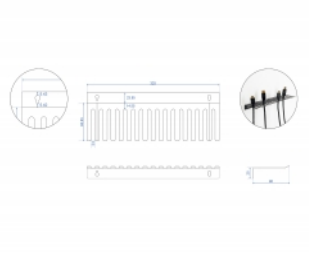

Delock Uchwyt kabla 325 x 90 mm do montażu na ścianie, czarny

Opis

Uchwyt kabla Delock pozwala na wykorzystanie montażu naściennego, np. zwisających kabli w laboratorium albo wyposażenia badawczego i umożliwia przejrzyste i porządne sortowanie.

Numer artykułu 66728

EAN: 4043619667284

Kraj pochodzenia: China

Opakowanie: Box

Szczegóły techniczne

- Uchwyt kabli do montażu na ścianie
- 2 x otwory montażowe
- Średnica otworu montażowego: ok. 8 mm
- 16 ścieżek kablowych
- Materiał: metal
- Kolor: czarny
- Wymiary (DxSxW): ok. 325 x 90 x 25 mm

Zawartość opakowania

- Uchwyt kabla

Zdjęcia

General

Mounting type:	Montaż naścienny
----------------	------------------

Physical characteristics

Materiał:	metal
Długość:	325 mm
Width:	90 mm
Height:	25 mm
Kolor:	czarny
Średnica otworu montażowego:	8 mm