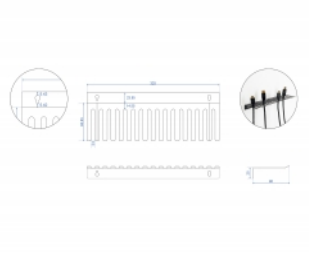

Delock Support de câble 325 x 90 mm pour montage mural, noir

Description

Ce support de câble de Delock peut être utilisé pour le montage mural, par exemple, pour suspendre des câbles de laboratoire ou un équipement de test et pour permettre un rangement clair et ordonné.

N° produit 66728

EAN: 4043619667284

Pays d'origine: China

Emballage: Box

Détails techniques

- Support de câble pour montage mural
- 2 orifices de montage
- Diamètre d'orifice de montage : env. 8 mm
- 16 routages de câble
- Matière : métal
- Couleur : noir
- Dimensions (LxlxH) : env. 325 x 90 x 25 mm

Contenu de l'emballage

- Support de câble

Image

General

Mounting type:	Montage mural
----------------	---------------

Physical characteristics

Matériaux:	métal
Longueur:	325 mm
Width:	90 mm
Height:	25 mm
Couleur:	noir
Diamètre d'orifice de montage:	8 mm