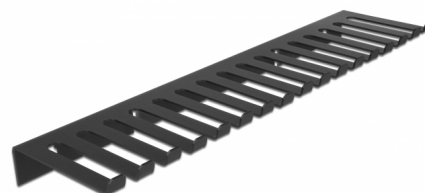

Delock Support de câble 325 x 90 mm pour montage mural, noir

Description

Ce support de câble de Delock peut être utilisé pour le montage mural, par exemple, pour suspendre des câbles de laboratoire ou un équipement de test et pour permettre un rangement clair et ordonné.

N° produit 66728

EAN: 4043619667284

Pays d'origine: China

Emballage: Box

Détails techniques

- Support de câble pour montage mural
- 2 orifices de montage
- Diamètre d'orifice de montage : env. 8 mm
- 16 routages de câble
- Matière : métal
- Couleur : noir
- Dimensions (LxlxH) : env. 325 x 90 x 25 mm

Contenu de l'emballage

- Support de câble

Image

General

Mounting type:	Montage mural
----------------	---------------

Physical characteristics

Matériaux:	métal
Longueur:	325 mm
Width:	90 mm
Height:	25 mm
Couleur:	noir
Diamètre d'orifice de montage:	8 mm