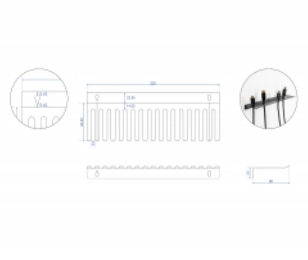

Delock Soporte para cables para montar en la pared, 325 x 90 mm, negro

Descripción

Este soporte para cables de Delock se puede montar en la pared, por ejemplo, para colgar cables de laboratorio o equipos de prueba y para lograr una clasificación clara y ordenada.

Número de elemento 66728

EAN: 4043619667284

Pais de origen: China

Paquete: Box

Detalles técnicos

- Soporte para cables para montar en la pared
- 2 orificios de montaje
- Diámetro del orificio de montaje: aprox. 8 mm
- 16 canales para cables
- Material: metal
- Color: negro
- Dimensiones (LxANxAL): aprox. 325 x 90 x 25 mm

Contenido del paquete

- Soporte para cables

Image

General

Mounting type:	Instalación en pared
----------------	----------------------

Physical characteristics

Material:	metal
Longitud:	325 mm
Width:	90 mm
Height:	25 mm
Color:	negro
Diámetro del orificio de montaje:	8 mm