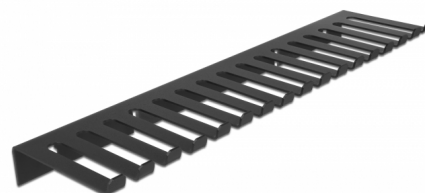

Delock Držák kabelu 325 x 90 mm k montáži na stěnu, černý

Popis

Tento držák kabelů značky Delock lze používat k montáži na stěnu, jako například k vyvěšování laboratorních kabelů nebo zkušebního vybavení, takže umožňuje jasné a přehledné uspořádání kabelů.

Číslo produktu 66728

EAN: 4043619667284

Země původu: China

Balení: Box

Technické detaily

- Držák kabelu pro montáž na stěnu
- 2 x montážní díry
- Průměr montážní díry: cca. 8 mm
- 16 kabelových průchodek
- Materiál: kov
- Barva: černá
- Rozměry (DxŠxV): cca. 325 x 90 x 25 mm

Obsah balení

- Držák kabelu

Příslušenství

General

Mounting type:	Montáž na zeď
----------------	---------------

Physical characteristics

Materiál:	kov
Délka:	325 mm
Width:	90 mm
Height:	25 mm
Barva:	černá
Průměr montážní díry:	8 mm