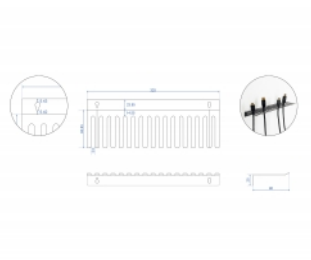

Delock Držák kabelu 325 x 90 mm k montáži na stěnu, černý

Popis

Tento držák kabelů značky Delock lze používat k montáži na stěnu, jako například k vyvěšování laboratorních kabelů nebo zkušebního vybavení, takže umožňuje jasné a přehledné uspořádání kabelů.

Číslo produktu 66728

EAN: 4043619667284

Země původu: China

Balení: Box

Technické detaily

- Držák kabelu pro montáž na stěnu
- 2 x montážní díry
- Průměr montážní díry: cca. 8 mm
- 16 kabelových průchodek
- Materiál: kov
- Barva: černá
- Rozměry (DxŠxV): cca. 325 x 90 x 25 mm

Obsah balení

- Držák kabelu

Příslušenství

General

Mounting type:	Montáž na zeď
----------------	---------------

Physical characteristics

Materiál:	kov
Délka:	325 mm
Width:	90 mm
Height:	25 mm
Barva:	černá
Průměr montážní díry:	8 mm