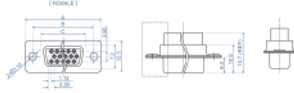

Delock D-Sub HD 26 tűs krimpelhető hüvely, fém 2 db.

Leírás

Ez a Delock hüvely csatlakozó alkalmas kábelek rögzítésére. A hátoldalán átütő lyukak vannak, melyek az összekötő hajlítható csatlakoztatáshoz.

2 x

Tételszám 66724

EAN: 4043619667246

Származási hely: China

Csomag: Zárható
műanyag tasak

Műszaki adatok

- Csatlakozó:
 - 1 x 26 érintkezős D-Sub HD hüvely (3 soros)
 - 26 x átütő lyuk a hajlítható kapcsolathoz
- Kábel vastagsága: 28 - 20 AWG
- Működési hőmérséklet: -40 °C ~ 105 °C
- Anyaga: fém
- Méretek (HxSzxM): kb. 39,1 x 15,7 x 12,5 mm

A csomag tartalma

- 2 x D-Sub HD 26 tűs hajlítható hüvely

Képek

Dimenziók

Modell	A	B	C
60724	67,04	61,00	52,34
60724	28	28,14	33,32
60724	44	53,04	47,84

Interface

Csatlakozó 1:	1 x 26 érintkezős D-Sub HD hüvely (3 soros)
Csatlakozó 2:	26 x átütő lyuk a hajlítható kapcsolathoz

Technical characteristics

Működési hőmérséklet:	-40 °C ~ 105 °C
-----------------------	-----------------

Physical characteristics

Conductor gauge:	28 - 20 AWG
Készült:	fém
Hosszúság:	39,1 mm
Width:	15,7 mm
Height:	12,5 mm