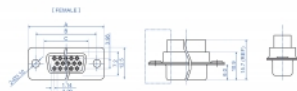

Příslušenství

Dimenze		A	B	C
60710	10	67,04	61,00	52,34
60714	28	89,14	73,32	64,66
60718	44	111,04	97,64	86,96