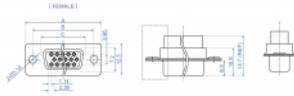

Delock D-Sub HD 50 tűs krimpelhető hüvely, fém

Leírás

Ez a Delock hüvely csatlakozó alkalmas kábelek rögzítésére. A hátoldalán átütő lyukak vannak, melyek az összekötő hajlítható csatlakoztatáshoz.

Tételszám 66723

EAN: 4043619667239

Származási hely: China

Csomag: Zárható
műanyag tasak

Műszaki adatok

- Csatlakozó:
 - 1 x 50 érintkezős D-Sub HD hüvely (3 soros)
 - 50 x átütő lyuk a hajlítható kapcsolathoz
- Kábel vastagsága: 28 - 20 AWG
- Működési hőmérséklet: -40 °C ~ 105 °C
- Anyaga: fém
- Méretek (HxSzxM): kb. 67,0 x 15,7 x 12,5 mm

A csomag tartalma

- D-Sub HD 50 tűs hajlítható hüvely

Képek

Dimenziók			
Modell	A	B	C
60723	67,04	61,00	52,34
60724	78,14	73,32	64,66
60725	83,04	77,84	69,36

Interface

Csatlakozó 1:	1 x 50 érintkezős D-Sub HD hüvely (3 soros)
Csatlakozó 2:	50 x átütő lyuk a hajlítható kapcsolathoz

Technical characteristics

Működési hőmérséklet:	-40 °C ~ 105 °C
-----------------------	-----------------

Physical characteristics

Conductor gauge:	28 - 20 AWG
Készült:	fém
Hosszúság:	67.0 mm
Width:	15,7 mm
Height:	12,5 mm