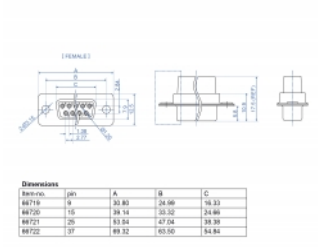

Delock D-Sub 37 broches à sertir, métal, 2 pièces

Description

Ce connecteur D-Sub de Delock est approprié pour le montage de câble. Des trous traversants à l'arrière servent à insérer l'insertion pour le sertissage.

**2 x**

N° produit 66722

EAN: 4043619667222

Pays d'origine: China

Emballage: Sac
polyvalent à fermeture
éclair

Détails techniques

- Connecteurs :
 - 1 x D-Sub à 37 broches femelle (2 rangées)
 - 37 x trous traversants pour les contacts à sertir
- Jauge de câble : 28 - 20 AWG
- Température de fonctionnement : -40 °C ~ 105 °C
- Matière : métal
- Dimensions (LxIxH) : env. 69,3 x 17,5 x 12,5 mm

Contenu de l'emballage

- 2 x broches femelle D-Sub 37 à sertir

Image

Interface

Connecteur 1:	1 x D-Sub à 37 broches femelle (2 rangées)
Connecteur 2:	37 x trous traversants pour les contacts à sertir

Technical characteristics

Température de fonctionnement :	-40 °C ~ 105 °C
---------------------------------	-----------------

Physical characteristics

Conductor gauge:	28 - 20 AWG
Matériaux:	métal
Longueur:	69,3 mm
Width:	17,5 mm
Height:	12,5 mm