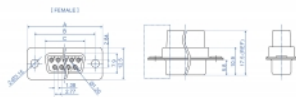

Příslušenství

Dimensions