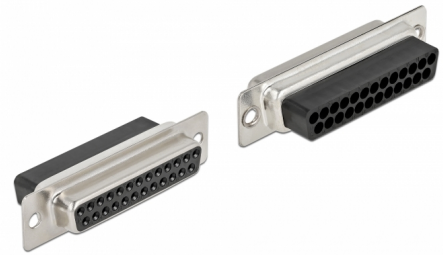

# Delock D-Sub 25 tűs krimpelhető hüvely, fém 4 db.

## Leírás

Ez a Delock hüvely csatlakozó alkalmas kábelek rögzítésére. A hátoldalán átütő lyukak vannak, melyek az összekötő hajlítható csatlakoztatáshoz.

4 x

## Műszaki adatok

- Csatlakozó:
  - 1 x 25 érintkezős D-Sub hüvely (2 soros)
  - 25 x átütő lyuk a hajlítható kapcsolathoz
- Kábel vastagsága: 28 - 20 AWG
- Működési hőmérséklet: -40 °C ~ 105 °C
- Anyaga: fém
- Méretek (HxSzxM): kb. 53,0 x 17,5 x 12,5 mm

## A csomag tartalma

- 4 x D-Sub 25 tűs hajlítható hüvely