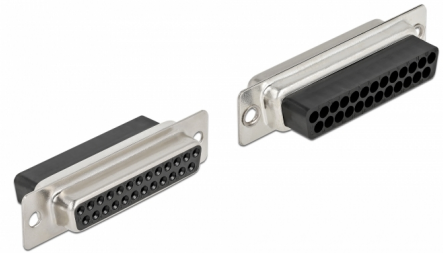

Delock Konektor D-Sub, samice, zástrčkový, 25-pinový, kovový, 4 kusy

Popis

Tento samice konektor D-Sub značky Delock je vhodný pro kabelovou montáž. Na zadní straně jsou otvory k vložení krimpovacích kontaktů.

4 x

Číslo produktu 66721

EAN: 4043619667215

Země původu: China

Balení: Plastová taška se zipem

Technické detaily

- Konektor:
 - 1 x D-Sub 25 pin samice (2 řady)
 - 25 x otvorů naskrz pro krimpovací kontakty
- Průřez kabelu: 28 - 20 AWG
- Provozní teplota: -40 °C ~ 105 °C
- Materiál: kov
- Rozměry (DxŠxV): cca. 53,0 x 17,5 x 12,5 mm

Obsah balení

- 4 x krimpovací samice konektory D-Sub 25

Příslušenství

Dimensions

Dimenz	Ø (mm)	A	B	C
66719	6	22,80	24,00	76,33
66720	16	29,14	32,32	24,00
66721	25	33,34	47,04	39,39
66722	37	49,32	63,96	64,64

Physical characteristics

Conductor gauge:	28 - 20 AWG
Materiál:	kov
Délka:	53,0 mm
Width:	17,5 mm
Height:	12,5 mm