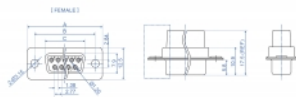

Příslušenství