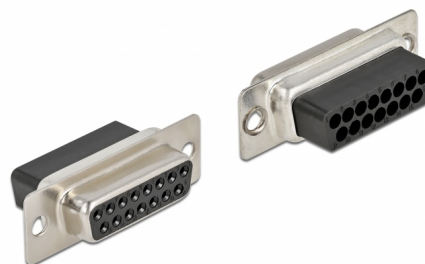

Delock D-Sub 15 tűs krimpelhető hüvely, fém 4 db.

Leírás

Ez a Delock hüvely csatlakozó alkalmas kábelek rögzítésére. A hátoldalán átütő lyukak vannak, melyek az összekötő hajlítható csatlakoztatáshoz.

4 x

Tételszám 66720

EAN: 4043619667208

Származási hely: China

Csomag: Zárható
műanyag tasak

Műszaki adatok

- Csatlakozó:
 - 1 x 15 érintkezős D-Sub hüvely (2 soros)
 - 15 x átütő lyuk a hajlítható kapcsolathoz
- Kábel vastagsága: 28 - 20 AWG
- Működési hőmérséklet: -40 °C ~ 105 °C
- Anyaga: fém
- Méretek (HxSzxM): kb. 39,1 x 17,5 x 12,5 mm

A csomag tartalma

- 4 x D-Sub 15 tűs hajlítható hüvely

Képek

Interface

Csatlakozó 1:	1 x 15 érintkezős D-Sub hüvely (2 soros)
Csatlakozó 2:	15 x átütő lyuk a hajlítható kapcsolathoz

Technical characteristics

Működési hőmérséklet:	-40 °C ~ 105 °C
-----------------------	-----------------

Physical characteristics

Conductor gauge:	28 - 20 AWG
Készült:	fém
Hosszúság:	39,1 mm
Width:	17,5 mm
Height:	12,5 mm