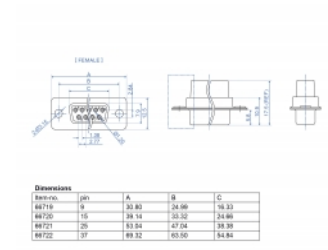

Delock D-Sub 15 tűs krimpelhető hüvely, fém 4 db.

Leírás

Ez a Delock hüvely csatlakozó alkalmas kábelek rögzítésére. A hátoldalán átütő lyukak vannak, melyek az összekötő hajlítható csatlakoztatáshoz.

4 x

Tételszám 66720

EAN: 4043619667208

Származási hely: China

Csomag: Zárható
műanyag tasak

Műszaki adatok

- Csatlakozó:
 - 1 x 15 érintkezős D-Sub hüvely (2 soros)
 - 15 x átütő lyuk a hajlítható kapcsolathoz
- Kábel vastagsága: 28 - 20 AWG
- Működési hőmérséklet: -40 °C ~ 105 °C
- Anyaga: fém
- Méretek (HxSzxM): kb. 39,1 x 17,5 x 12,5 mm

A csomag tartalma

- 4 x D-Sub 15 tűs hajlítható hüvely

Képek

Interface

Csatlakozó 1:	1 x 15 érintkezős D-Sub hüvely (2 soros)
Csatlakozó 2:	15 x átütő lyuk a hajlítható kapcsolathoz

Technical characteristics

Működési hőmérséklet:	-40 °C ~ 105 °C
-----------------------	-----------------

Physical characteristics

Conductor gauge:	28 - 20 AWG
Készült:	fém
Hosszúság:	39,1 mm
Width:	17,5 mm
Height:	12,5 mm