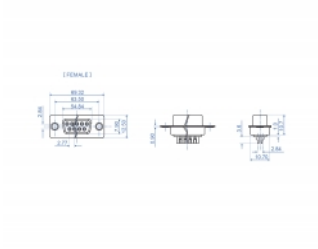

Delock D-Sub 37 broches, femelle, métal, version à souder, 4 pièces

Description

Ce connecteur femelle D-Sub de Delock est approprié pour les ensembles à souder et peut être utilisé pour le montage de câble.

4 x

N° produit 66715

EAN: 4043619667154

Pays d'origine: China

Emballage: Sac polyvalent à fermeture éclair

Détails techniques

- Connecteurs :
 - 1 x D-Sub à 37 broches femelle (2 rangées)
 - 1 x 37 broches à souder
- Température de fonctionnement : -40 °C ~ 105 °C
- Matière : métal
- Dimensions (LxlxH) : env. 69,3 x 12,5 x 10,7 mm

Contenu de l'emballage

- 4 x D-Sub à 37 broches femelle

Image

Interface

Connecteur 1:	1 x D-Sub à 37 broches femelle (2 rangées)
Connecteur 2:	1 x 37 broches à souder

Technical characteristics

Température de fonctionnement :	-40 °C ~ 105 °C
---------------------------------	-----------------

Physical characteristics

Matériaux:	métal
Longueur:	69,3 mm
Width:	12,5 mm
Height:	10,7 mm