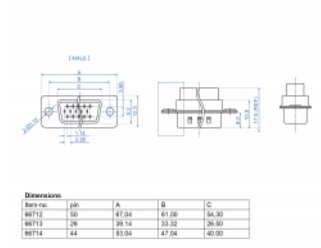

Delock D-Sub HD 26-polig krymp hane, metall, 2 delar

Beskrivning

D-Sub HD (High Density) hane-anlutning från Delock som passar för kabelmontage. På baksidan finns det genomgående hål för införing av krympkontakter.

2 x

Artikelnummer 66713

EAN: 4043619667130

Ursprungsland: China

Paket: Zippåse

Specifikationer

- Anslutning:
 - 1 x D-Sub HD 26-stifts hane (3 rader)
 - 26 x genomgående hål för krympkontakter
- Sladdstorlek: 28 - 20 AWG
- Drifttemperatur: -40 °C ~ 105 °C
- Material: metall
- Mått (LxBxH): ca 39,1 x 17,5 x 12,5 mm

Paketets innehåll

- 2 x D-Sub HD 26-polig krympkontakt hane

Bilder

Interface

Kontakt 1:	1 x D-Sub HD 26-stifts hane (3 rader)
Kontakt 2:	26 x genomgående hål för krympkontakter

Technical characteristics

Driftstemperatur:	-40 °C ~ 105 °C
-------------------	-----------------

Physical characteristics

Conductor gauge:	28 - 20 AWG
Material:	metall
Längd:	39,1 mm
Width:	17,5 mm
Height:	12,5 mm