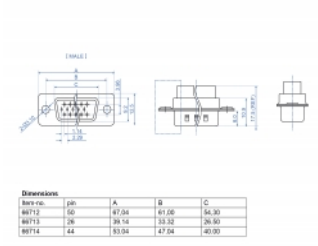

Delock D-Sub HD 50 tűs krimpelhető apa, fém

Leírás

Ez a Delock apa csatlakozó alkalmas kábelek rögzítésére. A hátoldalán átütő lyukak vannak, melyek az összekötő hajlítható csatlakoztatáshoz.

Tételszám 66712

EAN: 4043619667123

Származási hely: China

Csomag: Zárható
műanyag tasak

Műszaki adatok

- Csatlakozó:
 - 1 x 50 érintkezős D-Sub HD dugó (3 soros)
 - 50 x átütő lyuk a hajlítható kapcsolathoz
- Kábel vastagsága: 28 - 20 AWG
- Működési hőmérséklet: -40 °C ~ 105 °C
- Anyaga: fém
- Méretek (HxSzxM): kb. 67,0 x 17,5 x 12,5 mm

A csomag tartalma

- D-Sub HD 50 tűs hajlítható apa

Képek

Interface

Csatlakozó 1:	1 x 50 érintkezős D-Sub HD dugó (3 soros)
Csatlakozó 2:	50 x átütő lyuk a hajlítható kapcsolathoz

Technical characteristics

Működési hőmérséklet:	-40 °C ~ 105 °C
-----------------------	-----------------

Physical characteristics

Conductor gauge:	28 - 20 AWG
Készült:	fém
Hosszúság:	67,4 mm
Width:	17,5 mm
Height:	12,5 mm