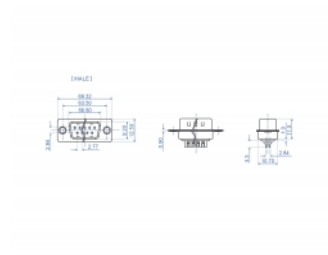

Delock D-Sub 37 broches, mâle, métal, version à souder, 4 pièces

Description

Ce connecteur mâle D-Sub de Delock est approprié pour les ensembles à souder et peut être utilisé pour le montage de câble.

4 x

N° produit 66704

EAN: 4043619667048

Pays d'origine: China

Emballage: Sac polyvalent à fermeture éclair

Détails techniques

- Connecteurs :
 - 1 x D-Sub à 37 broches mâle (2 rangées)
 - 1 x 37 broches à souder
- Température de fonctionnement : -40 °C ~ 105 °C
- Matière : métal
- Dimensions (LxlxH) : env. 69,3 x 12,5 x 11,0 mm

Contenu de l'emballage

- 4 x D-Sub à 37 broches mâle

Image

Interface

Connecteur 1:	1 x D-Sub à 37 broches mâle (2 rangées)
Connecteur 2:	1 x 37 broches à souder

Technical characteristics

Température de fonctionnement :	-40 °C ~ 105 °C
---------------------------------	-----------------

Physical characteristics

Matériaux:	métal
Longueur:	69,3 mm
Width:	12,5 mm
Height:	11,0 mm