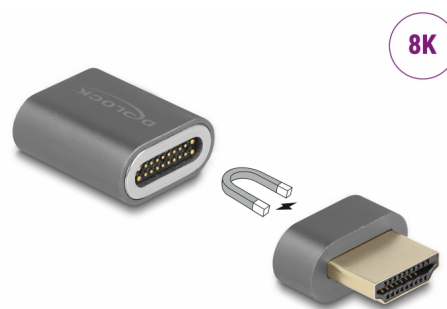

Delock Adaptér HDMI, ze zástrčky na zásuvku, 8K 60 Hz, magnetický

Popis

Tento magnetický adaptér značky Delock lze používat k připojování zařízení HDMI. Adaptér lze používat i pro úsporu portů na ochranu rozhraní u aplikací s vysokou trvanlivostí kontaktů. Adaptér je navržen k tomu, aby zůstal uvnitř portu zařízení, a aby zamezoval poškození rozhraní, které zároveň chrání proti prachu.

Magnetická funkce

Při použití adaptéru lze kabel připojit k protějšku adaptéru, tento protějšek se poté magneticky připojí ke zbývající části v zařízení. Solidní magnetická síla zajistí bezpečné uchycení připojení HDMI.

Kvalita

Opticky a kvalitativně je adaptér přesvědčivý svým elegantním hliníkovým krytem, díky kterému je velmi robustní, lehký a trvanlivý. Pružinové kontakty (kolíky Pogo) zaručují vysokou funkční spolehlivost s velmi kvalitní trvanlivostí kontaktů.

Poznámka

Jestliže bude kabel podroben silným tahovým silám, spojení se může rozpojit.

Číslo produktu 66684

EAN: 4043619666843

Země původu: China

Balení: Kartonová krabice

Technické detaily

- Konektor:
  - 1 x HDMI-A samec > 20 Pogo pinový
  - 1 x HDMI-A samice > 20 Pogo pinový
- Přenos audio a video signálu
- Rozlišení až 7680 x 4320 @ 60 Hz (v závislosti na systému a připojeném hardware)
- Podporuje HDR
- Podporuje HDCP
- Materiál: hliník
- Rozměry: 3.2 x 2.0 x 1.0 cm (D/Š/V) bez konektoru
- Barva: antracit