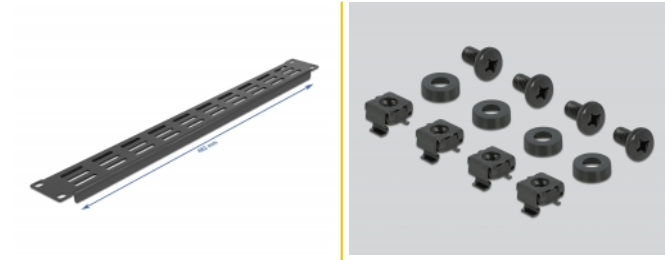

Delock Κέλυφος Πίνακα Δικτύου 19" με οριζόντιες υποδοχές εξαερισμού 1U μαύρο

Περιγραφή

Αυτός ο πίνακας της Delock είναι κατάλληλος για εγκατάσταση σε πίνακα δικτύου 19". Κλείνει ανοιχτά σημεία του πίνακα δικτύου.

Βέλτιστος εξαερισμός

Οι ενσωματωμένες υποδοχές εξαερισμού διαβεβαιώνουν τη βέλτιστη κυκλοφορία αέρα μέσα στον πίνακα δικτύου.

Αρ. προϊόντος 66679

EAN: 4043619666799

Χώρα προέλευσης: China

Συσκευασία: Συσκευασία

Προδιαγραφές

- Για τοποθέτηση σε θάλαμο δικτύου 19", 1U
- Υποδοχές εξαερισμού για εξαερισμό
- Χρώμα: μαύρο
- Υλικό: μέταλλο
- Διαστάσεις (ΜxΠxΥ): περ. 482,0 x 44,0 x 10,0 mm

Περιεχόμενα συσκευασίας

- Πίνακας 19"
- 4 x βίδες
- 4 x έγκλειστα παξιμάδια
- 4 x Ροδέλα

Εικόνες

General

Mounting type:	19 in
----------------	-------

Physical characteristics

Υλικό:	μέταλλο
Μήκος:	482,0 mm
Width:	44,0 mm
Height:	10,0 mm
Χρώμα:	μαύρο