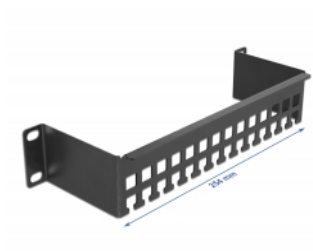

Delock Șină de suport a cablului 10" în formă de paranteză 1U, negru

Descriere scurta

Această șină de suport a cablului de la Delock este potrivită pentru instalarea într-o cabină de rețea de 10".

Gestionare optimă a cablurilor

Cablurile expuse pot fi fixate pe șină cu brățări de cablu sau elemente de fixare cu cârlig și buclă, pentru o gestionare îngrijită și ordonată a cablurilor.

Nr. 66678

EAN: 4043619666782

Țara de origine: China

Pachet: Box

Detalii tehnice

- Pentru montare în cabinet de rețea 10", 1U
- Formă de paranteză
- 14 trasee de cablu
- Culoare: negru
- Material: metal
- Dimensiunii (Lxlxl): aprox. 254,0 x 80,0 x 44,0 mm

Pachetul contine

- Panou de rutare a cablurilor de 10"
- 4 x Șuruburi
- 4 x piulițe cușcă
- 4 x Șaibă

Imagini

General

Mounting type:	10 in
----------------	-------

Physical characteristics

Material:	metal
Lungime:	254,0 mm
Width:	80,0 mm
Height:	44,0 mm
Colour:	negru