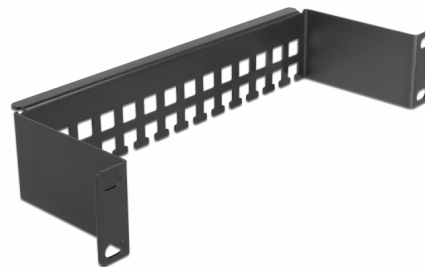

Delock Șină de suport a cablului 10" în formă de paranteză 1U, negru

Descriere scurta

Această șină de suport a cablului de la Delock este potrivită pentru instalarea într-o cabină de rețea de 10".

Gestionare optimă a cablurilor

Cablurile expuse pot fi fixate pe șină cu brățări de cablu sau elemente de fixare cu cârlig și buclă, pentru o gestionare îngrijită și ordonată a cablurilor.

Nr. 66678

EAN: 4043619666782

Țara de origine: China

Pachet: Box

Detalii tehnice

- Pentru montare în cabinet de rețea 10", 1U
- Formă de paranteză
- 14 trasee de cablu
- Culoare: negru
- Material: metal
- Dimensiunii (Lxlxl): aprox. 254,0 x 80,0 x 44,0 mm

Pachetul contine

- Panou de rutare a cablurilor de 10"
- 4 x Șuruburi
- 4 x piulițe cușcă
- 4 x Șaibă

Imagini

General

Mounting type:	10 in
----------------	-------

Physical characteristics

Material:	metal
Lungime:	254,0 mm
Width:	80,0 mm
Height:	44,0 mm
Colour:	negru