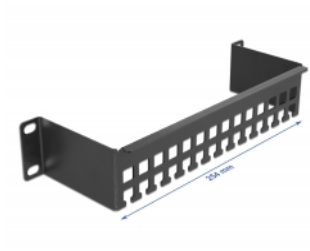

Delock Guida di supporto dei cavi 1U nero con forma a staffa da 10"

Descrizione

Questa guida di supporto per cavi Delock è adatta all'installazione in un armadio di rete da 10".

Gestione ottimale dei cavi

I cavi esposti possono essere fissati alla guida con fascette o chiusure a strappo per una gestione ordinata dei cavi.

Articolo n. 66678

EAN: 4043619666782

Paese di origine: China

Pacchetto: Box

Dettagli tecnici

- Per il montaggio in un armadio di rete da 10", 1U
- Forma a staffa
- 14 canaline per cavi
- Colore: nero
- Materiale: metallo
- Dimensioni (LxPxA): ca. 254,0 x 80,0 x 44,0 mm

Contenuto della confezione

- Pannello per il passaggio dei cavi da 10"
- 4 x Viti
- 4 x dadi ingabbiati
- 4 x rondella

Immagini

General

Mounting type:	10 in
----------------	-------

Physical characteristics

Material:	metallo
Lunghezza:	254,0 mm
Width:	80,0 mm
Height:	44,0 mm
Colour:	nero