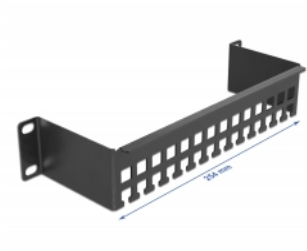

Abbildungen