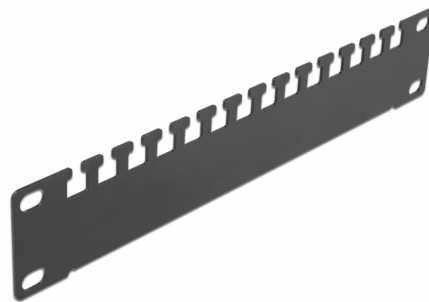

Delock Rail de support de câbles 10", 1 unité, noir

Description

Ce rail de support de câbles de Delock est approprié pour l'installation dans une armoire de réseau 10".

Gestion optimale des câbles

Les câbles exposés peuvent être fixés au rail avec des serre-câbles ou de bande scratch pour la gestion nette et rangée des câbles.

N° produit 66677

EAN: 4043619666775

Pays d'origine: China

Emballage: Box

Détails techniques

- Pour le montage d'une cabine de réseau 10", 1U
- 14 routages de câble
- Couleur : noir
- Matière : métal
- Dimensions (LxlxH) : env. 254,0 x 44,0 x 10,0 mm

Contenu de l'emballage

- Panneau de routage des câbles 10"
- 4 x Vis
- 4 x écrous à cage
- 4 x rondelle

Image

General

Mounting type:	10 in
----------------	-------

Physical characteristics

Matériaux:	métal
Longueur:	254,0 mm
Width:	44,0 mm
Height:	10,0 mm
Couleur:	noir