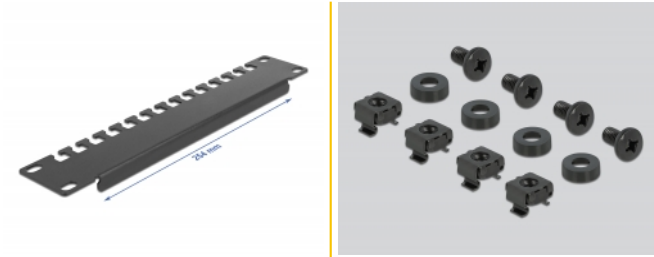

Delock Rail de support de câbles 10", 1 unité, noir

Description

Ce rail de support de câbles de Delock est approprié pour l'installation dans une armoire de réseau 10".

Gestion optimale des câbles

Les câbles exposés peuvent être fixés au rail avec des serre-câbles ou de bande scratch pour la gestion nette et rangée des câbles.

N° produit 66677

EAN: 4043619666775

Pays d'origine: China

Emballage: Box

Détails techniques

- Pour le montage d'une cabine de réseau 10", 1U
- 14 routages de câble
- Couleur : noir
- Matière : métal
- Dimensions (LxlxH) : env. 254,0 x 44,0 x 10,0 mm

Contenu de l'emballage

- Panneau de routage des câbles 10"
- 4 x Vis
- 4 x écrous à cage
- 4 x rondelle

Image

General

Mounting type:	10 in
----------------	-------

Physical characteristics

Matériaux:	métal
Longueur:	254,0 mm
Width:	44,0 mm
Height:	10,0 mm
Couleur:	noir