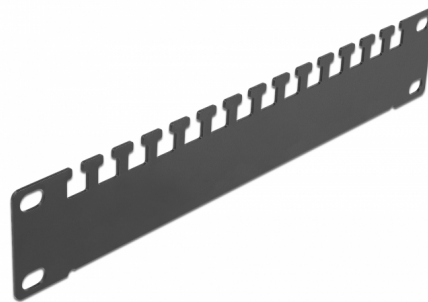

Delock Riel de soporte de cables de 10" 1U negro

Descripción

Este riel de soporte de cables de Delock es adecuado para su instalación en un gabinete de red de 10".

Gestión óptima de cables

Los cables expuestos pueden fijarse en el riel con bridas o cierres de gancho y lazo para una gestión de cables limpia y ordenada.

Número de elemento 66677

EAN: 4043619666775

Pais de origen: China

Paquete: Box

Detalles técnicos

- Para montaje en gabinete de red de 10", 1U
- 14 canales para cables
- Color: negro
- Material: metal
- Dimensiones (LxANxAL): aprox. 254,0 x 44,0 x 10,0 mm

Contenido del paquete

- Panel de enrutamiento de cables de 10"
- 4 x Tornillos
- 4 x tuercas enjauladas
- 4 x arandela