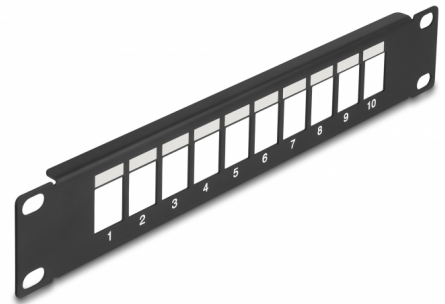

Delock 10" 10 portos fekete Keystone Patch Panel

Leírás

Ez a Delock patch panel beszerelhető egy 10" kabinetbe. A sztenderd méreteivel alkalmas 10 Keystone modul egyszerű bepattintós beszerelésére.

Tételszám 66676

EAN: 4043619666768

Származási hely: China

Csomag: Doboz

Műszaki adatok

- 10" hálózati szekrényekhez, 1U
- 10 Keystone port, 19,2 x 14,9 mm
- Jelző területtel
- Anyaga: fém
- Szín: fekete
- Méretek (HxSzxM): kb. 254,0 x 44,0 x 10,0 mm

A csomag tartalma

- 10" csatlakozó panel

Képek

General

Mounting type:	10 in
----------------	-------

Physical characteristics

Készült:	fém
Hosszúság:	254,0 mm
Width:	44,0 mm
Height:	10,0 mm
Szín:	fekete