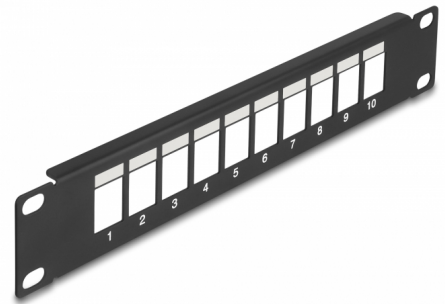

Delock 10" Keystone patchpanel 10-port svart

Beskrivning

Patchpanel från Delock som kan monteras i en 10"-kabinett. Tack vare sina standardmått passar den för enkel snäppfästemontering av 10 Keystone-moduler.

Artikelnummer 66676

EAN: 4043619666768

Ursprungsland: China

Paket: Låda

Specifikationer

- För montering i 10" nätverkskabinett, 1U
- 10 Keystone-portar 19,2 x 14,9 mm
- Med märkningsfält
- Material: metall
- Färg: svart
- Mått (LxBxH): ca 254,0 x 44,0 x 10,0 mm

Paketets innehåll

- 10" patchpanel

Bilder

General

Mounting type:	10 in
----------------	-------

Physical characteristics

Material:	metall
Längd:	254,0 mm
Width:	44,0 mm
Height:	10,0 mm
Färg:	svart