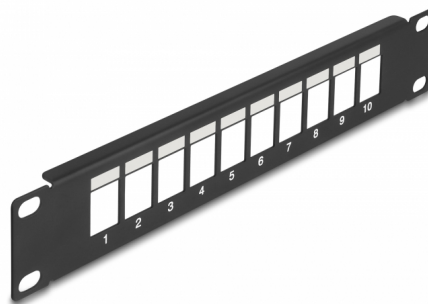

# Delock Panou de conexiuni 10" Keystone 10, port negru

## Descriere scurta

Acest panou de conexiuni de la Delock poate fi montat într-un dulap de 10". Cu dimensiunile sale standardizate, este potrivit pentru montarea ușoară a 10 module Keystone.

**Nr. 66676**

## Detalii tehnice

- Pentru montare în cabinet de rețea 10", 1U
- 10 porturi Keystone, 19,2 x 14,9 mm
- Cu câmp de etichetare
- Material: metal
- Culoare: negru
- Dimensiunii (Lxlxl): aprox. 254,0 x 44,0 x 10,0 mm

## Imagini

**General**

Mounting type:	10 in
----------------	-------

**Physical characteristics**

Material:	metal
Lungime:	254,0 mm
Width:	44,0 mm
Height:	10,0 mm
Colour:	negru