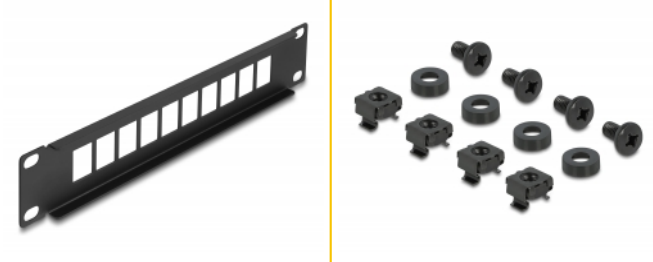

# Delock Panou de conexiuni 10" Keystone 10, port negru

## Descriere scurta

Acest panou de conexiuni de la Delock poate fi montat într-un dulap de 10". Cu dimensiunile sale standardizate, este potrivit pentru montarea ușoară a 10 module Keystone.

**Nr. 66676**

## Detalii tehnice

- Pentru montare în cabinet de rețea 10", 1U
- 10 porturi Keystone, 19,2 x 14,9 mm
- Cu câmp de etichetare
- Material: metal
- Culoare: negru
- Dimensiunii (Lxlxl): aprox. 254,0 x 44,0 x 10,0 mm

## Imagini

**General**

Mounting type:	10 in
----------------	-------

**Physical characteristics**

Material:	metal
Lungime:	254,0 mm
Width:	44,0 mm
Height:	10,0 mm
Colour:	negru