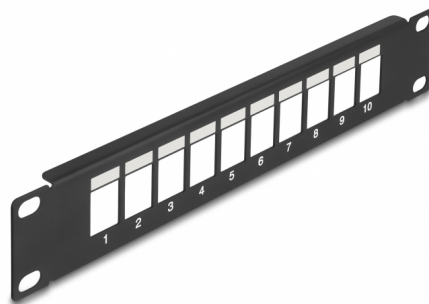

# Delock Krosownica Keystone 10" D-Type 10 Port czarna

## Opis

Krosownicę Delock można zamontować w szafie 10". Standardowy wymiar pozwala na łatwy montaż 10 modułów Keystone.

## Szczegóły techniczne

- Do montowania w szafie 10", 1U
- 10 portów Keystone 19,2 x 14,9 mm
- Z polem na oznaczenia
- Materiał: metal
- Kolor: czarny
- Wymiary (DxSxW): ok. 254,0 x 44,0 x 10,0 mm

## Physical characteristics

Materiał:	metal
Długość:	254,0 mm
Width:	44,0 mm
Height:	10,0 mm10,0 mm
Kolor:	czarny