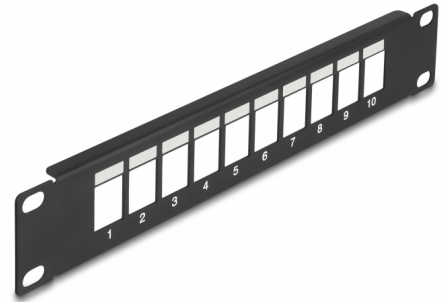

Delock 10" Keystone Patch ploča 10 ulaza, crna

Opis

Ova Patch ploča tvrtke Delock može se montirati u 10" kućištu. Sa standardiziranim dimenzijama prikladno je za laku uskočnu montažu 10 Keystone modula.

Predmet br. 66676

EAN: 4043619666768

Zemlja podrijetla: China

Pakiranje: Kutija

Tehnički podaci

- Za ugradnju u 10" mrežno kućište, 1U
- 10 Keystone priključaka 19,2 x 14,9 mm
- S poljem za označavanje
- Materijal: metal
- Boja: crno
- Mjere (DxŠxV): oko 254,0 x 44,0 x 10,0 mm

Sadržaj pakiranja

- 10 inčna patch ploča

Slike

General

Mounting type:	10 in
----------------	-------

Physical characteristics

Materijal:	metal
Duljina:	254,0 mm
Width:	44,0 mm
Height:	10,0 mm
Boja:	crne