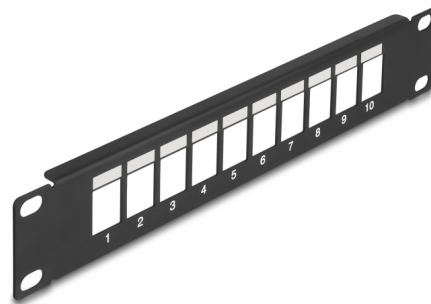

Delock Pannello patch da 10" Keystone 10 porta nero

Descrizione

Questo pannello patch Delock può essere montato in un armadio da 10". Con le sue dimensioni standardizzate, è adatto per un montaggio semplice a scatto di 10 moduli Keystone.

Articolo n. 66676

EAN: 4043619666768

Paese di origine: China

Pacchetto: Box

Dettagli tecnici

- Per il montaggio in un armadio di rete da 10", 1U
- 10 porte Keystone 19,2 x 14,9 mm
- Con campo di etichettatura
- Materiale: metallo
- Colore: nero
- Dimensioni (LxPxA): ca. 254,0 x 44,0 x 10,0 mm

Contenuto della confezione

- Pannello patch da 10"

Immagini

General

Mounting type:	10 in
----------------	-------

Physical characteristics

Material:	metallo
Lunghezza:	254,0 mm
Width:	44,0 mm
Height:	10,0 mm
Colour:	nero