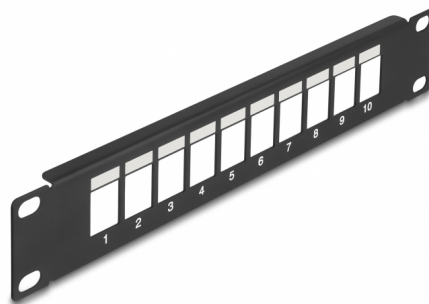

Delock Panneau de distribution Keystone 10", 10 ports, noir

Description

Ce panneau de distribution de Delock peut être monté sur une armoire 10". Avec ses dimensions normalisées, il est approprié pour le montage de 10 modules Keystone à cliquer.

N° produit 66676

EAN: 4043619666768

Pays d'origine: China

Emballage: Box

Détails techniques

- Pour le montage d'une cabine de réseau 10", 1U
- 10 ports Keystone 19,2 x 14,9 mm
- Avec champ d'étiquetage
- Matière : métal
- Couleur : noir
- Dimensions (LxlxH) : env. 254,0 x 44,0 x 10,0 mm

Contenu de l'emballage

- Panneau de distribution 10"

Image

General

| | |
|----------------|-------|
| Mounting type: | 10 in |
|----------------|-------|

Physical characteristics

| | |
|------------|----------|
| Matériaux: | métal |
| Longueur: | 254,0 mm |
| Width: | 44,0 mm |
| Height: | 10,0 mm |
| Couleur: | noir |