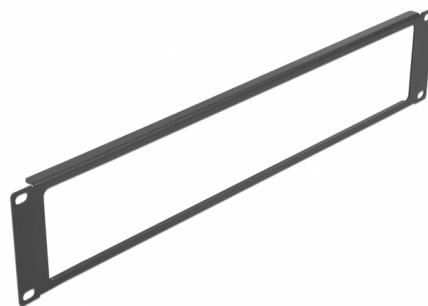

## Descriere scurta

Acest panou de la Delock este potrivit pentru instalarea într-un cabinet de rețea de 19".

### Aranjarea corectă a cablurilor

Cablurile de rețea sunt, pur și simplu, rulate din față în spate, iar cabinetul de rețea lasă o impresie generală ordonată.

### Partea din față cu deschidere

Panoul este echipat cu o deschidere pentru a permite un acces ușor al cablului.

**Nr. 66675**

EAN: 4043619666751

Țara de origine: China

Pachet: Box

## Detalii tehnice

- Pentru montare în cabinet de rețea 19", 2U
- Partea din față cu deschidere
- Culoare: negru
- Material: metal
- Dimensiunii (LxlxÎ): aprox. 482,0 x 88,5 x 10,0 mm