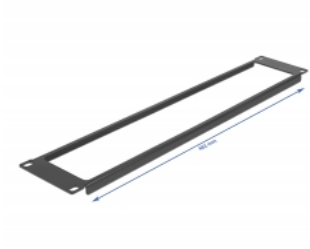

## Descriere scurta

Acest panou de la Delock este potrivit pentru instalarea într-un cabinet de rețea de 19".

### Partea din față cu deschidere

Panoul este echipat cu o deschidere pentru a permite un acces ușor al cablului.

**Nr. 66675**

EAN: 4043619666751

Țara de origine: China

Pachet: Box

## Detalii tehnice

- Pentru montare în cabinet de rețea 19", 2U
- Partea din față cu deschidere
- Culoare: negru
- Material: metal
- Dimensiunii (LxlxÎ): aprox. 482,0 x 88,5 x 10,0 mm

## Imagini

**General**

Mounting type:	19 in
----------------	-------

**Physical characteristics**

Material:	metal
Lungime:	482,0 mm
Width:	88,5 mm
Height:	10,0 mm
Colour:	negru