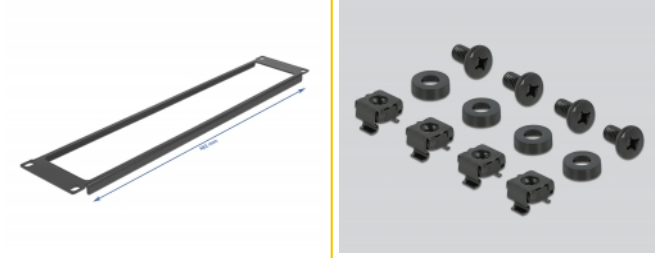

Delock Kratka wentylacyjna szafy sieciowej 19", z otworem, 2U, czarna

Opis

Panel Delock nadaje się do instalacji w szafie sieciowej 19".

Właściwe ułożenie kabli

Kable sieciowe są prowadzone zwyczajnie od frontu to tyłu, tak że szafa pozostawia wrażenie porządku.

Otwarty front

Panel jest niezamknięty z przodu co umożliwia łatwe prowadzenie kabli.

Numer artykułu 66675

EAN: 4043619666751

Kraj pochodzenia: China

Opakowanie: Box

Szczegóły techniczne

- Do montowania w szafie 19", 2U
- Otwarty front
- Kolor: czarny
- Materiał: metal
- Wymiary (DxSxW): ok. 482,0 x 88,5 x 10,0 mm

Zawartość opakowania

- Panel 19"
- 4 x Śruby
- 4 x nakrętka klatkowa
- 4 x podkładka

Zdjęcia

General

Mounting type:	19 in
----------------	-------

Physical characteristics

Materiał:	metal
Długość:	482,0 mm
Width:	88,5 mm
Height:	10,0 mm10,0 mm
Kolor:	czarny