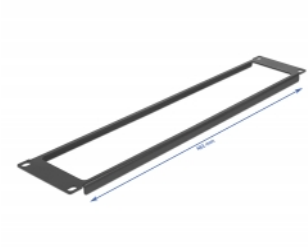

Delock Panneau d'armoire de réseau 19" avec ouverture, 2 unité, noir

Description

Ce panneau de Delock est approprié pour l'installation dans une armoire de réseau 19".

Disposition correcte des câbles

Les câbles de réseau sont simplement dirigés de l'avant à l'arrière et l'armoire de réseau laisse une impression d'ensemble de rangement.

Avant avec ouverture

Le panneau est muni d'une ouverture pour faciliter l'accès aux câbles.

N° produit 66675

EAN: 4043619666751

Pays d'origine: China

Emballage: Box

Détails techniques

- Pour le montage d'une cabine de réseau 19", 2U
- Avant avec ouverture
- Couleur : noir
- Matière : métal
- Dimensions (LxlxH) : env. 482,0 x 88,5 x 10,0 mm

Contenu de l'emballage

- Panneau 19"
- 4 x Vis
- 4 x écrous à cage
- 4 x rondelle

Image

General

Mounting type:	19 in
----------------	-------

Physical characteristics

Matériaux:	métal
Longueur:	482,0 mm
Width:	88,5 mm
Height:	10,0 mm
Couleur:	noir