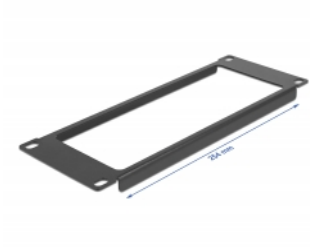

Delock Panou cabinet de rețea 10" cu deschidere 2U, negru

Descriere scurta

Acest panou de la Delock este potrivit pentru instalarea într-un cabinet de rețea de 10".

Aranjarea corectă a cablurilor

Cablurile de rețea sunt, pur și simplu, rulate din față în spate, iar cabinetul de rețea lasă o impresie generală ordonată.

Partea din față cu deschidere

Panoul este echipat cu o deschidere pentru a permite un acces ușor al cablului.

**Nr. 66673**

EAN: 4043619666737

Țara de origine: China

Pachet: Box

Detalii tehnice

- Pentru montare în cabinet de rețea 10", 2U
- Partea din față cu deschidere
- Culoare: negru
- Material: metal
- Dimensiunii (LxlxÎ): aprox. 254,0 x 88,5 x 10,0 mm

Pachetul contine

- Panou 10"
- 4 x Șuruburi
- 4 x piulițe cușcă
- 4 x Șaibă

Imagini

General

Mounting type:	10 in
----------------	-------

Physical characteristics

Material:	metal
Lungime:	254,0 mm
Width:	88,5 mm
Height:	10,0 mm
Colour:	negru