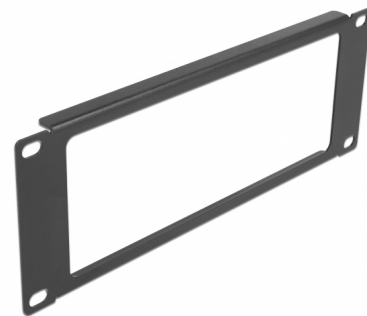

Delock Kratka wentylacyjna szafy sieciowej 10", z otworem, 2U, czarna

Opis

Panel Delock nadaje się do instalacji w szafie sieciowej 10".

Właściwe ułożenie kabli

Kable sieciowe są prowadzone zwyczajnie od frontu to tyłu, tak że szafa pozostawia wrażenie porządku.

Otwarty front

Panel jest niezamknięty z przodu co umożliwia łatwe prowadzenie kabli.

Numer artykułu 66673

EAN: 4043619666737

Kraj pochodzenia: China

Opakowanie: Box

Szczegóły techniczne

- Do montowania w szafie 10", 2U
- Otwarty front
- Kolor: czarny
- Materiał: metal
- Wymiary (DxSxW): ok. 254,0 x 88,5 x 10,0 mm

Zawartość opakowania

- Panel 10"
- 4 x Śruby
- 4 x nakrętka klatkowa
- 4 x podkładka