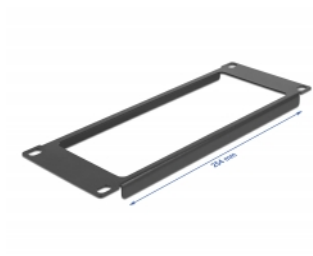

Delock 10" ploča mrežnog kućišta s otvorom, 2U crna

Opis

Ova ploča tvrtke Delock prikladna je za instalaciju u 10" mrežnom kućištu.

Pravilno polaganje kabela

Mrežni kabele jednostavno se polažu od prednje na stražnju stranu, a mrežno kućište ostavlja dojam urednosti cjelokupnog prostora.

Prednja strana s otvorom

Ploča je opremljena otvorom za laki pristup kabele.

Predmet br. 66673

EAN: 4043619666737

Zemlja podrijetla: China

Pakiranje: Kutija

Tehnički podaci

- Za ugradnju u 10" mrežno kućište, 2U
- Prednja strana s otvorom
- Boja: crno
- Materijal: metal
- Mjere (DxŠxV): oko 254,0 x 88,5 x 10,0 mm

Sadržaj pakiranja

- 10" ploča
- 4 x Vijci
- 4 x kavezne matice
- 4 x podloška

Slike

General

Mounting type:	10 in
----------------	-------

Physical characteristics

Materijal:	metal
Duljina:	254,0 mm
Width:	88,5 mm
Height:	10,0 mm
Boja:	crne