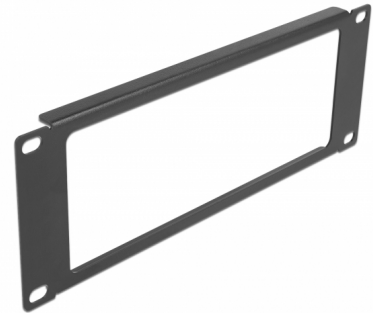

Delock 10" ploča mrežnog kućišta s otvorom, 2U crna

Opis

Ova ploča tvrtke Delock prikladna je za instalaciju u 10" mrežnom kućištu.

Pravilno polaganje kabela

Mrežni kabele jednostavno se polažu od prednje na stražnju stranu, a mrežno kućište ostavlja dojam urednosti cjelokupnog prostora.

Prednja strana s otvorom

Ploča je opremljena otvorom za laki pristup kabele.

Predmet br. 66673

EAN: 4043619666737

Zemlja podrijetla: China

Pakiranje: Kutija

Tehnički podaci

- Za ugradnju u 10" mrežno kućište, 2U
- Prednja strana s otvorom
- Boja: crno
- Materijal: metal
- Mjere (DxŠxV): oko 254,0 x 88,5 x 10,0 mm

Sadržaj pakiranja

- 10" ploča
- 4 x Vijci
- 4 x kavezne matice
- 4 x podloška

Slike

General

Mounting type:	10 in
----------------	-------

Physical characteristics

Materijal:	metal
Duljina:	254,0 mm
Width:	88,5 mm
Height:	10,0 mm
Boja:	crne