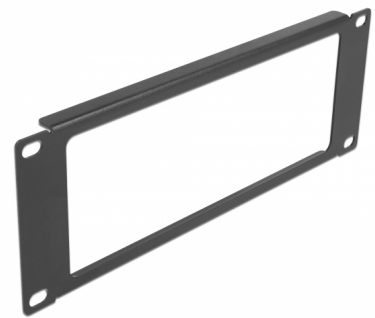

Delock Pannello per armadio di rete da 10" con apertura 2U nero

Descrizione

Questo pannello Delock è adatto per l'installazione in un armadio di rete da 10".

Corretta posa dei cavi

I cavi di rete vengono semplicemente fatti passare dalla parte anteriore a quella posteriore, così l'armadio di rete appare ordinato.

Parte anteriore con apertura

Il pannello è dotato di un'apertura per consentire un facile accesso ai cavi.

Articolo n. 66673

EAN: 4043619666737

Paese di origine: China

Pacchetto: Box

Dettagli tecnici

- Per il montaggio in un armadio di rete da 10", 2U
- Parte anteriore con apertura
- Colore: nero
- Materiale: metallo
- Dimensioni (LxPxA): ca. 254,0 x 88,5 x 10,0 mm

Contenuto della confezione

- Pannello da 10"
- 4 x Viti
- 4 x dadi ingabbiati
- 4 x rondella

Immagini

General

Mounting type:	10 in
----------------	-------

Physical characteristics

Material:	metallo
Lunghezza:	254,0 mm
Width:	88,5 mm
Height:	10,0 mm
Colour:	nero