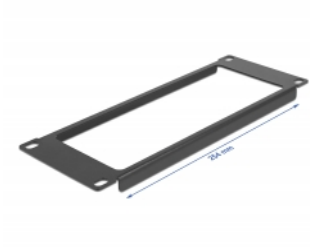

Delock Pannello per armadio di rete da 10" con apertura 2U nero

Descrizione

Questo pannello Delock è adatto per l'installazione in un armadio di rete da 10".

Corretta posa dei cavi

I cavi di rete vengono semplicemente fatti passare dalla parte anteriore a quella posteriore, così l'armadio di rete appare ordinato.

Parte anteriore con apertura

Il pannello è dotato di un'apertura per consentire un facile accesso ai cavi.

Articolo n. 66673

EAN: 4043619666737

Paese di origine: China

Pacchetto: Box

Dettagli tecnici

- Per il montaggio in un armadio di rete da 10", 2U
- Parte anteriore con apertura
- Colore: nero
- Materiale: metallo
- Dimensioni (LxPxA): ca. 254,0 x 88,5 x 10,0 mm

Contenuto della confezione

- Pannello da 10"
- 4 x Viti
- 4 x dadi ingabbiati
- 4 x rondella

Immagini

General

Mounting type:	10 in
----------------	-------

Physical characteristics

Material:	metallo
Lunghezza:	254,0 mm
Width:	88,5 mm
Height:	10,0 mm
Colour:	nero