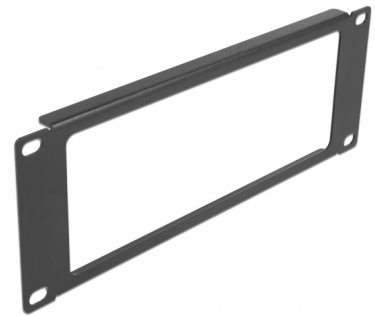

Delock Panneau d'armoire de réseau 10" avec ouverture, 2 unité, noir

Description

Ce panneau de Delock est approprié pour l'installation dans une armoire de réseau 10".

Disposition correcte des câbles

Les câbles de réseau sont simplement dirigés de l'avant à l'arrière et l'armoire de réseau laisse une impression d'ensemble de rangement.

Avant avec ouverture

Le panneau est muni d'une ouverture pour faciliter l'accès aux câbles.

N° produit 66673

EAN: 4043619666737

Pays d'origine: China

Emballage: Box

Détails techniques

- Pour le montage d'une cabine de réseau 10", 2U
- Avant avec ouverture
- Couleur : noir
- Matière : métal
- Dimensions (LxlxH) : env. 254,0 x 88,5 x 10,0 mm

Contenu de l'emballage

- Panneau 10"
- 4 x Vis
- 4 x écrous à cage
- 4 x rondelle

Image

General

Mounting type:	10 in
----------------	-------

Physical characteristics

Matériaux:	métal
Longueur:	254,0 mm
Width:	88,5 mm
Height:	10,0 mm
Couleur:	noir