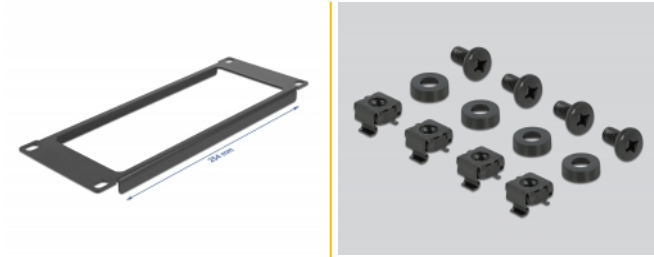

Delock Panneau d'armoire de réseau 10" avec ouverture, 2 unité, noir

Description

Ce panneau de Delock est approprié pour l'installation dans une armoire de réseau 10".

Disposition correcte des câbles

Les câbles de réseau sont simplement dirigés de l'avant à l'arrière et l'armoire de réseau laisse une impression d'ensemble de rangement.

Avant avec ouverture

Le panneau est muni d'une ouverture pour faciliter l'accès aux câbles.

N° produit 66673

EAN: 4043619666737

Pays d'origine: China

Emballage: Box

Détails techniques

- Pour le montage d'une cabine de réseau 10", 2U
- Avant avec ouverture
- Couleur : noir
- Matière : métal
- Dimensions (LxlxH) : env. 254,0 x 88,5 x 10,0 mm

Contenu de l'emballage

- Panneau 10"
- 4 x Vis
- 4 x écrous à cage
- 4 x rondelle

Image

General

Mounting type:	10 in
----------------	-------

Physical characteristics

Matériaux:	métal
Longueur:	254,0 mm
Width:	88,5 mm
Height:	10,0 mm
Couleur:	noir