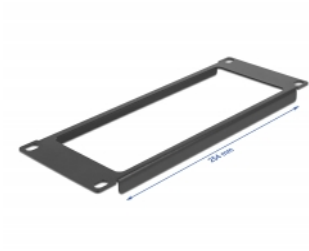

Delock 10" Netzwerkschrank Panel mit Öffnung 2 HE schwarz

Beschreibung

Dieses Panel von Delock ist für den Einbau in einen 10" Netzwerkschrank geeignet.

Ordentliche Kabelverlegung

Die Netzkabel werden von vorne einfach nach hinten durchgeführt und der Netzwerkschrank hinterlässt einen aufgeräumten Gesamteindruck.

Front mit Öffnung

Das Rangierpanel ist mit einer Öffnung ausgestattet, um einen einfachen Kabelzugang zu ermöglichen.

Artikel-Nr. 66673

EAN: 4043619666737

Ursprungsland: China

Verpackung: Box

Technische Daten

- Zur Montage in 10" Netzwerkschrank, 2 HE
- Front mit Öffnung
- Farbe: schwarz
- Material: Metall
- Maße (LxBxH): ca. 254,0 x 88,5 x 10,0 mm

Packungsinhalt

- 10" Panel
- 4 x Schrauben
- 4 x Käfigmuttern
- 4 x Unterlegscheiben

Abbildungen

Allgemein

Montageart:	10"
-------------	-----

Physikalische Eigenschaften

Material:	Metall
Länge:	254,0 mm
Breite:	88,5 mm
Höhe:	10,0 mm
Farbe:	schwarz