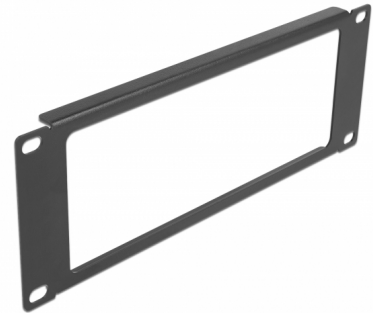

Delock 10" Panel síťové skříně se otvorem, 2U, černý

Popis

Tento panel značky Delock je vhodný k instalaci do 10" síťové skříně.

Správné položení kabelů

Síťové kabely jsou prostě vyvedeny z přední strany na zadní a síťová skříň působí celkově upraveným dojmem.

Přední strana s otvorem

Panel je vybaven otvorem umožňujícím snadný přístup pro kabel.

Číslo produktu 66673

EAN: 4043619666737

Země původu: China

Balení: Box

Technické detaily

- K montáži do síťové skříně rozměru 10", 2U
- Přední strana s otvorem
- Barva: černá
- Materiál: kov
- Rozměry (DxŠxV): cca. 254,0 x 88,5 x 10,0 mm

Obsah balení

- 10" Panel
- 4 x Šroubky
- 4 x klecové matice
- 4 x podložka

Příslušenství

General

Mounting type:	10 in
----------------	-------

Physical characteristics

Materiál:	kov
Délka:	254,0 mm
Width:	88,5 mm
Height:	10,0 mm
Barva:	černá