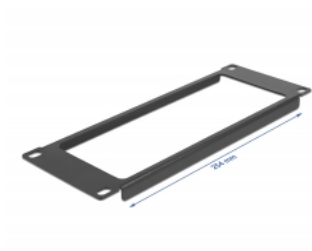

Delock 10" Panel síťové skříně se otvorem, 2U, černý

Popis

Tento panel značky Delock je vhodný k instalaci do 10" síťové skříně.

Správné položení kabelů

Síťové kabely jsou prostě vyvedeny z přední strany na zadní a síťová skříň působí celkově upraveným dojmem.

Přední strana s otvorem

Panel je vybaven otvorem umožňujícím snadný přístup pro kabel.

Číslo produktu 66673

EAN: 4043619666737

Země původu: China

Balení: Box

Technické detaily

- K montáži do síťové skříně rozměru 10", 2U
- Přední strana s otvorem
- Barva: černá
- Materiál: kov
- Rozměry (DxŠxV): cca. 254,0 x 88,5 x 10,0 mm

Obsah balení

- 10" Panel
- 4 x Šroubky
- 4 x klecové matice
- 4 x podložka

Příslušenství

General

Mounting type:	10 in
----------------	-------

Physical characteristics

Materiál:	kov
Délka:	254,0 mm
Width:	88,5 mm
Height:	10,0 mm
Barva:	černá