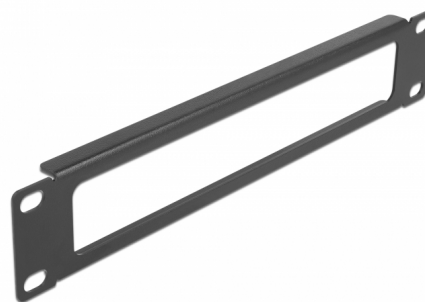

Delock Panou cabinet de rețea 10" cu deschidere 1U, negru

Descriere scurta

Acest panou de la Delock este potrivit pentru instalarea într-un cabinet de rețea de 10".

Aranjarea corectă a cablurilor

Cablurile de rețea sunt, pur și simplu, rulate din față în spate, iar cabinetul de rețea lasă o impresie generală ordonată.

Partea din față cu deschidere

Panoul este echipat cu o deschidere pentru a permite un acces ușor al cablului.

**Nr. 66672**

EAN: 4043619666720

Țara de origine: China

Pachet: Box

Detalii tehnice

- Pentru montare în cabinet de rețea 10", 1U
- Partea din față cu deschidere
- Culoare: negru
- Material: metal
- Dimensiunii (LxlxÎ): aprox. 254,0 x 44,0 x 10,0 mm

Pachetul contine

- Panou 10"
- 4 x Șuruburi
- 4 x piulițe cușcă
- 4 x Șaibă

Imagini

General

| | |
|----------------|-------|
| Mounting type: | 10 in |
|----------------|-------|

Physical characteristics

| | |
|-----------|----------|
| Material: | metal |
| Lungime: | 254,0 mm |
| Width: | 44,0 mm |
| Height: | 10,0 mm |
| Colour: | negru |