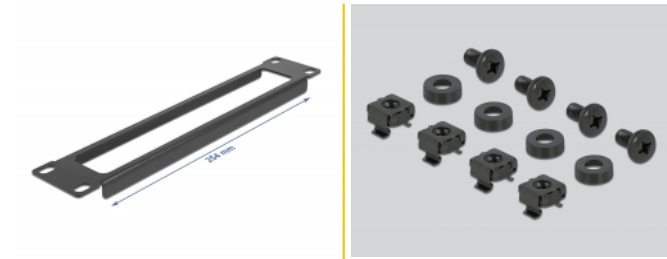

Delock Kratka wentylacyjna szafy sieciowej 10", z otworem, 1U, czarna

Opis

Panel Delock nadaje się do instalacji w szafie sieciowej 10".

Właściwe ułożenie kabli

Kable sieciowe są prowadzone zwyczajnie od frontu to tyłu, tak że szafa pozostawia wrażenie porządku.

Otwarty front

Panel jest niezamknięty z przodu co umożliwi łatwe prowadzenie kabli.

Numer artykułu 66672

EAN: 4043619666720

Kraj pochodzenia: China

Opakowanie: Box

Szczegóły techniczne

- Do montowania w szafie 10", 1U
- Otwarty front
- Kolor: czarny
- Materiał: metal
- Wymiary (DxSxW): ok. 254,0 x 44,0 x 10,0 mm

Zawartość opakowania

- Panel 10"
- 4 x Śruby
- 4 x nakrętka klatkowa
- 4 x podkładka

Zdjęcia

General

Mounting type:	10 in
----------------	-------

Physical characteristics

Materiał:	metal
Długość:	254,0 mm
Width:	44,0 mm
Height:	10,0 mm10,0 mm
Kolor:	czarny