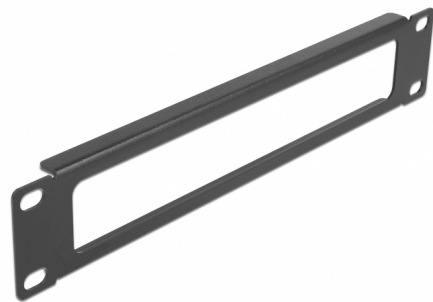

Delock Kratka wentylacyjna szafy sieciowej 10", z otworem, 1U, czarna

Opis

Panel Delock nadaje się do instalacji w szafie sieciowej 10".

Właściwe ułożenie kabli

Kable sieciowe są prowadzone zwyczajnie od frontu to tyłu, tak że szafa pozostawia wrażenie porządku.

Otwarty front

Panel jest niezamknięty z przodu co umożliwi łatwe prowadzenie kabli.

Numer artykułu 66672

EAN: 4043619666720

Kraj pochodzenia: China

Opakowanie: Box

Szczegóły techniczne

- Do montowania w szafie 10", 1U
- Otwarty front
- Kolor: czarny
- Materiał: metal
- Wymiary (DxSxW): ok. 254,0 x 44,0 x 10,0 mm

Zawartość opakowania

- Panel 10"
- 4 x Śruby
- 4 x nakrętka klatkowa
- 4 x podkładka

Zdjęcia

General

Mounting type:	10 in
----------------	-------

Physical characteristics

Materiał:	metal
Długość:	254,0 mm
Width:	44,0 mm
Height:	10,0 mm10,0 mm
Kolor:	czarny