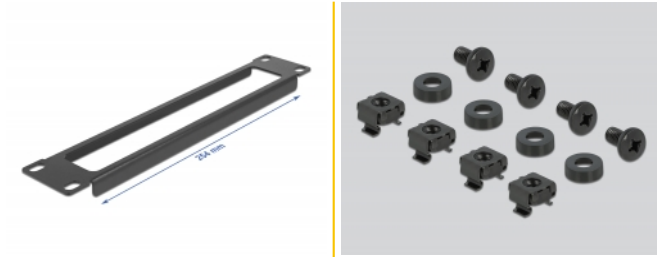

Delock Panneau d'armoire de réseau 10" avec ouverture, 1 unité, noir

Description

Ce panneau de Delock est approprié pour l'installation dans une armoire de réseau 10".

Disposition correcte des câbles

Les câbles de réseau sont simplement dirigés de l'avant à l'arrière et l'armoire de réseau laisse une impression d'ensemble de rangement.

Avant avec ouverture

Le panneau est muni d'une ouverture pour faciliter l'accès aux câbles.

N° produit 66672

EAN: 4043619666720

Pays d'origine: China

Emballage: Box

Détails techniques

- Pour le montage d'une cabine de réseau 10", 1U
- Avant avec ouverture
- Couleur : noir
- Matière : métal
- Dimensions (LxlxH) : env. 254,0 x 44,0 x 10,0 mm

Contenu de l'emballage

- Panneau 10"
- 4 x Vis
- 4 x écrous à cage
- 4 x rondelle

Image

General

Mounting type:	10 in
----------------	-------

Physical characteristics

Matériaux:	métal
Longueur:	254,0 mm
Width:	44,0 mm
Height:	10,0 mm
Couleur:	noir