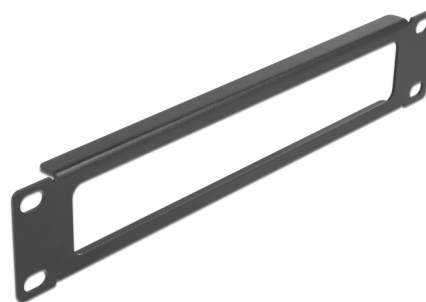

Delock Panneau d'armoire de réseau 10" avec ouverture, 1 unité, noir

Description

Ce panneau de Delock est approprié pour l'installation dans une armoire de réseau 10".

Disposition correcte des câbles

Les câbles de réseau sont simplement dirigés de l'avant à l'arrière et l'armoire de réseau laisse une impression d'ensemble de rangement.

Avant avec ouverture

Le panneau est muni d'une ouverture pour faciliter l'accès aux câbles.

N° produit 66672

EAN: 4043619666720

Pays d'origine: China

Emballage: Box

Détails techniques

- Pour le montage d'une cabine de réseau 10", 1U
- Avant avec ouverture
- Couleur : noir
- Matière : métal
- Dimensions (LxlxH) : env. 254,0 x 44,0 x 10,0 mm

Contenu de l'emballage

- Panneau 10"
- 4 x Vis
- 4 x écrous à cage
- 4 x rondelle

Image

General

Mounting type:	10 in
----------------	-------

Physical characteristics

Matériaux:	métal
Longueur:	254,0 mm
Width:	44,0 mm
Height:	10,0 mm
Couleur:	noir