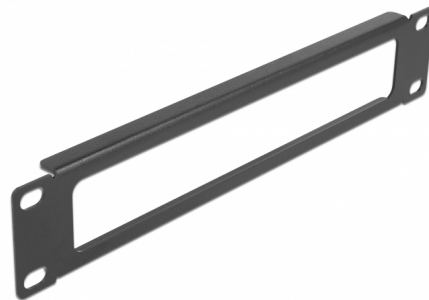

Delock 10" Panel síťové skříně se otvorem, 1U, černý

Popis

Tento panel značky Delock je vhodný k instalaci do 10" síťové skříně.

Správné položení kabelů

Síťové kabely jsou prostě vyvedeny z přední strany na zadní a síťová skříň působí celkově upraveným dojmem.

Přední strana s otvorem

Panel je vybaven otvorem umožňujícím snadný přístup pro kabel.

Číslo produktu 66672

EAN: 4043619666720

Země původu: China

Balení: Box

Technické detaily

- K montáži do síťové skříně rozměru 10", 1U
- Přední strana s otvorem
- Barva: černá
- Materiál: kov
- Rozměry (DxŠxV): cca. 254,0 x 44,0 x 10,0 mm

Obsah balení

- 10" Panel
- 4 x Šroubky
- 4 x klecové matice
- 4 x podložka

Příslušenství

General

Mounting type:	10 in
----------------	-------

Physical characteristics

Materiál:	kov
Délka:	254,0 mm
Width:	44,0 mm
Height:	10,0 mm
Barva:	černá