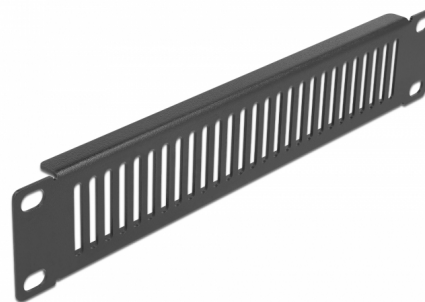

Delock 10" Panou cabinet de rețea cu fante de ventilație vertical 1U, negru

Descriere scurta

Acest panou de la Delock este potrivit pentru instalarea într-un cabinet de rețea de 10". Închide zonele deschise în cabinetul de rețea.

Ventilație optimă

Fantele de ventilație integrate asigură o circulație optimă a aerului în cabinetul de rețea.

Nr. 66668

EAN: 4043619666683

Țara de origine: China

Pachet: Box

Detalii tehnice

- Pentru montare în cabinet de rețea 10", 1U
- Fante de ventilație pentru ventilație
- Culoare: negru
- Material: metal
- Dimensiunii (LxlxÎ): aprox. 254,0 x 44,0 x 10,0 mm

Pachetul contine

- Panou 10"
- 4 x Șuruburi
- 4 x piulițe cușcă
- 4 x Șaibă