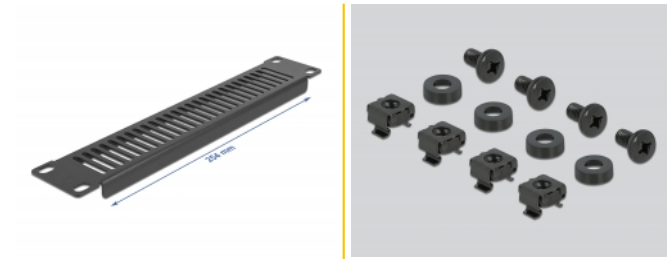

## Opis

Panel Delock nadaje się do instalacji w szafie sieciowej 10". Wypełnia puste półki w szafie.

## Szczegóły techniczne

- Do montowania w szafie 10", 1U
- Szczeliny wentylacyjne
- Kolor: czarny
- Materiał: metal
- Wymiary (DxSxW): ok. 254,0 x 44,0 x 10,0 mm

## Zawartość opakowania

- Panel 10"
- 4 x Śruby
- 4 x nakrętka klatkowa
- 4 x podkładka

## Zdjęcia

**General**

Mounting type:	10 in
----------------	-------

**Physical characteristics**

Materiał:	metal
Długość:	254,0 mm
Width:	44,0 mm
Height:	10,0 mm10,0 mm
Kolor:	czarny