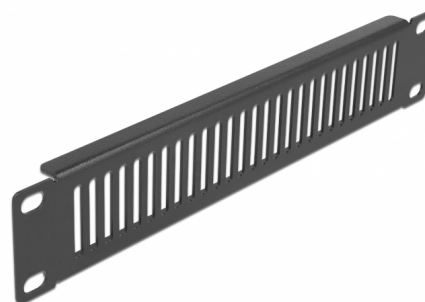

Delock Kratka wentylacyjna szafy sieciowej 10", pionowe szczeliny, 1U, czarna

Opis

Panel Delock nadaje się do instalacji w szafie sieciowej 10". Wypełnia puste półki w szafie.

Optymalna wentylacja

Zintegrowana kratka wentylacyjna zapewnia optymalną cyrkulację powietrza w szafie sieciowej.

Numer artykułu 66668

EAN: 4043619666683

Kraj pochodzenia: China

Opakowanie: Box

Szczegóły techniczne

- Do montowania w szafie 10", 1U
- Szczeliny wentylacyjne
- Kolor: czarny
- Materiał: metal
- Wymiary (DxSxW): ok. 254,0 x 44,0 x 10,0 mm

Zawartość opakowania

- Panel 10"
- 4 x Śruby
- 4 x nakrętka klatkowa
- 4 x podkładka