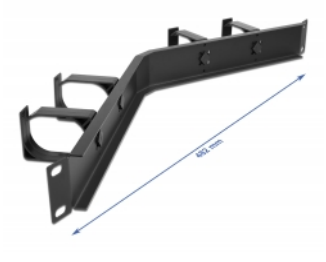

Delock Panneau de gestion de câble 19" avec 4 crochets, angulé, 1U, noir

Description

Cette goulotte de Delock est appropriée pour être installée dans une armoire de réseau 19".

Crochet de cheminement de câble pour une gestion optimale

Avec les crochets robustes, les cordons de raccordement peuvent être cheminés horizontalement et de façon claire.

N° produit 66667

EAN: 4043619666676

Pays d'origine: China

Emballage: Box

Détails techniques

- Pour le montage d'une cabine de réseau 19", 1U
- Panneau angulé avec 4 crochets
- Couleur : noir
- Matière : métal
- Dimensions (LxlxH) : env. 482,0 x 60,0 x 44,0 mm

Contenu de l'emballage

- Goulotte 19"
- 4 x Vis
- 4 x écrous à cage
- 4 x rondelle

Image

General

Mounting type:	19 in
----------------	-------

Physical characteristics

Matériaux:	métal
Longueur:	482,0 mm
Width:	60,0 mm
Height:	44,0 mm
Couleur:	noir