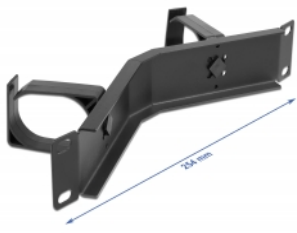

Delock 10" Panou de rutare pentru gestionarea cablurilor cu 2 cârlige unghiulare, 1U, negru

Descriere scurta

Acest panou de gestionare a direcției de la Delock se potrivește pentru instalarea într-o stație de încărcare de 10".

Cârlig de dirijare a cablurilor pentru gestionarea optimă a cablurilor

Cu cârlige solide, cablurile pot fi direcționate perfect pe orizontală.

Nr. 66666

EAN: 4043619666669

Țara de origine: China

Pachet: Box

Detalii tehnice

- Pentru montare în cabinet de rețea 10", 1U
- Panou unghiular cu 2 cârlige
- Culoare: negru
- Material: metal
- Dimensiunii (LxlxÎ): aprox. 254,0 x 60,0 x 44,0 mm

Pachetul contine

- Panou de gestionare a direcției a 10"
- 4 x Șuruburi
- 4 x piulițe cușcă
- 4 x Șaibă

Imagini

General

Mounting type:	10 in
----------------	-------

Physical characteristics

Material:	metal
Lungime:	254,0 mm
Width:	60,0 mm
Height:	44,0 mm
Colour:	negru